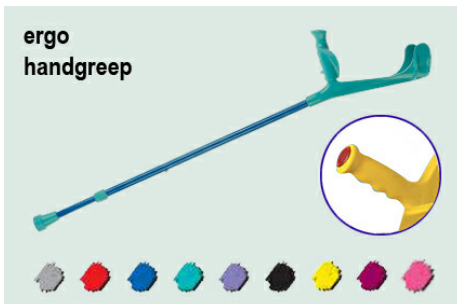

6.540 Krukken metallic (4)

6.541 Handgreep ergo grip (4)

A.KR.100.F.5.000

Krukken 2x, open manchet, ergo grip, brons metallic alu buis, zwarte kunststof delen, hoogteverstelling 76-96 cm d.m.v. buisklem, belastbaar tot 140 kg, met anti-slip krukdoop

45,27