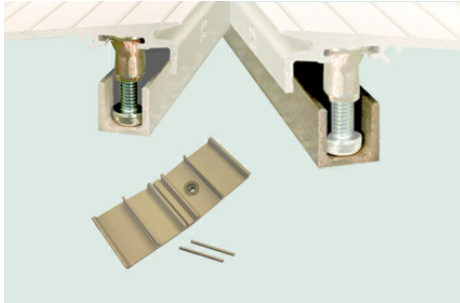

6.423 Drempeloploop accessoires

A.TR.DROP.780300	Drempeloploop aluminium bevestigingsmal, voor het eenvoudig boren van gaten in het profiel	3,03 (3)
A.TR.DROP.781102	Drempeloploop-verbindingset, voor het koppelen van meerdere drempeloplopen tot max. 400 mm Deze set bestaat uit 3 verbindingstukken à 160 mm	18,20 (3)
A.TR.DROP.901100	Drempeloploop ondersteuningspoten, instelbaar van 15-30 mm, wordt geleverd per set à 6 stuks.	6,07 (3)
A.TR.DROP.901101	Drempeloploop ondersteuningspoten, instelbaar van 30-40 mm, wordt geleverd per set à 6 stuks.	6,07 (3)
A.TR.DROP.901102	Drempeloploop ondersteuningspoten, instelbaar van 40-50 mm, wordt geleverd per set à 6 stuks.	6,07 (3)
A.TR.DROP.901103	Drempeloploop ondersteuningspoten, instelbaar van 50-60 mm, wordt geleverd per set à 6 stuks.	6,07 (3)
A.TR.DROP.781125	Drempeloploop U-profiel, t.b.v. stabiele montage, lengte 960 mm	5,72 (3)