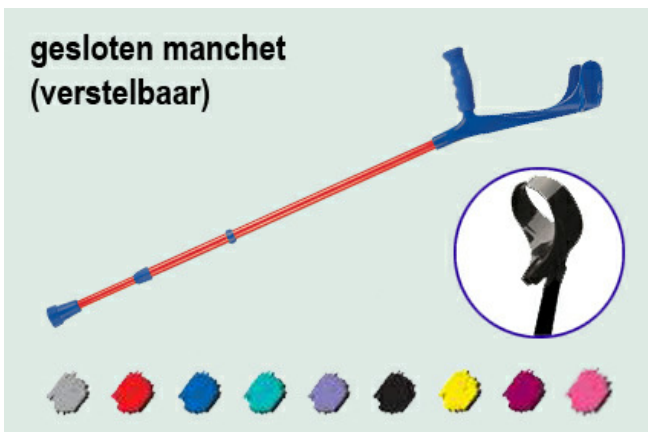

Bergh Special Products B.V.

T. 0031 314 359490

F. 0031 314 359240

info@berghspecialproducts.nl

www.rolstoelonderdelen.nl

6.530 Krukken gesloten manchets (3)

6.531 Handgreep ergo grip (3)

A.KR.110.1.5.000	Krukken 2x, gesloten manchets, ergo grip, rode alu buis, zwarte kunststof delen, hoogteverstelling 76-96 cm d.m.v. buisklem, belastbaar tot 120 kg, met anti-slip krukdrop	41,90
A.KR.110.2.5.000	Krukken 2x, gesloten manchets, ergo grip, blauwe alu buis, zwarte kunststof delen, hoogteverstelling 76-96 cm d.m.v. buisklem, belastbaar tot 120 kg, met anti-slip krukdrop	41,90
A.KR.110.3.5.000	Krukken 2x, gesloten manchets, ergo grip, turquoise alu buis, zwarte kunststof delen, hoogteverstelling 76-96 cm d.m.v. buisklem, belastbaar tot 120 kg, met anti-slip krukdrop	41,90
A.KR.110.4.5.000	Krukken 2x, gesloten manchets, ergo grip, lila alu buis, zwarte kunststof delen, hoogteverstelling 76-96 cm d.m.v. buisklem, belastbaar tot 120 kg, met anti-slip krukdrop	41,90
A.KR.110.5.5.000	Krukken 2x, gesloten manchets, ergo grip, zwarte alu buis, zwarte kunststof delen, hoogteverstelling 76-96 cm d.m.v. buisklem, belastbaar tot 120 kg, met anti-slip krukdrop	41,90
A.KR.110.6.5.000	Krukken 2x, gesloten manchets, ergo grip, gele alu buis, zwarte kunststof delen, hoogteverstelling 76-96 cm d.m.v. buisklem, belastbaar tot 120 kg, met anti-slip krukdrop	41,90
A.KR.110.7.5.000	Krukken 2x, gesloten manchets, ergo grip, paarse alu buis, zwarte kunststof delen, hoogteverstelling 76-96 cm d.m.v. buisklem, belastbaar tot 120 kg, met anti-slip krukdrop	41,90
A.KR.110.8.5.000	Krukken 2x, gesloten manchets, ergo grip, roze alu buis, zwarte kunststof delen, hoogteverstelling 76-96 cm d.m.v. buisklem, belastbaar tot 120 kg, met anti-slip krukdrop	41,90
A.KR.110.A.5.000	Krukken 2x, gesloten manchets, ergo grip, blank geanod. alu buis, zwarte kunststof delen, hoogteverstelling 76-96 cm d.m.v. buisklem, belastbaar tot 120 kg, met anti-slip krukdrop	41,90
A.KR.110.F.5.000	Krukken 2x, gesloten manchets, ergo grip, brons metallic alu buis, zwarte kunststof delen, hoogteverstelling 76-96 cm d.m.v. buisklem, belastbaar tot 120 kg, met anti-slip krukdrop	41,90