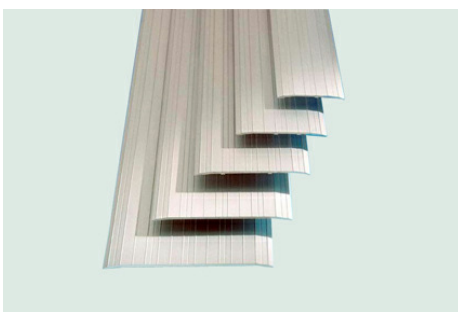

6.400 Overzicht toegankelijkheidssystemen

6.410 Drempelprofielen

6.411 Drempelprofiel geanodiseerd naturel

A.TR.DRPR.780200	Drempelprofiel, aluminium, geanodiseerd naturel, breedte 80 mm, lengte 1800 mm, anti-slip	33,96 (3)
A.TR.DRPR.780201	Drempelprofiel, aluminium, geanodiseerd naturel, breedte 105 mm, lengte 1800 mm, anti-slip	47,06 (3)
A.TR.DRPR.780155	Drempelprofiel, aluminium, champagnekleur, breedte 155 mm, lengte 1800 mm, anti-slip	71,56 (3)
A.TR.DRPR.780202	Drempelprofiel, aluminium, geanodiseerd naturel, breedte 130 mm, lengte 1800 mm, anti-slip	53,97 (3)
A.TR.DRPR.780204	Drempelprofiel, aluminium, geanodiseerd naturel, breedte 155 mm, lengte 1800 mm, anti-slip	60,94 (3)
A.TR.DRPR.780206	Drempelprofiel, aluminium, geanodiseerd naturel, breedte 180 mm, lengte 1800 mm, anti-slip	73,37 (3)