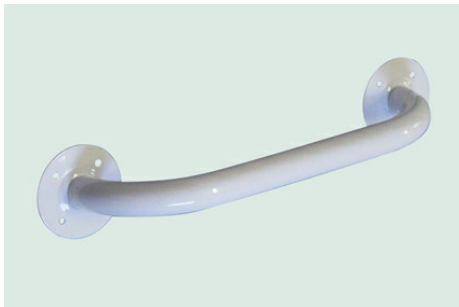

Toilet-stoel, blauw, 65 cm breed, belastbaar tot 165 kg, inclusief toilet-emmer

97,21 (3)

Bergh Special Products B.V.

T. 0031 314 359490

F. 0031 314 359240

info@berghspecialproducts.nl

www.rolstoelonderdelen.nl

6.340 Wandbeugels

6.341 Wandbeugels economy line

A.TR.WBG.0101300	Wandbeugel, economy line, lengte 300 mm, gecoat staal, wit RAL 9010 maximale belasting 120 kg, excl. bevestigingsmateriaal	21,22
A.TR.WBG.0101400	Wandbeugel, economy line, lengte 400 mm, gecoat staal, wit RAL 9010 maximale belasting 120 kg, excl. bevestigingsmateriaal	23,15
A.TR.WBG.0101600	Wandbeugel, economy line, lengte 600 mm, gecoat staal, wit RAL 9010 maximale belasting 120 kg, excl. bevestigingsmateriaal	25,08