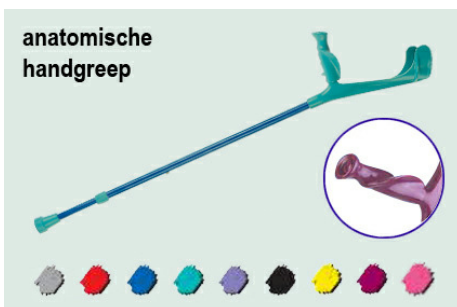

6.533 Handgreep anatomische grip (3)

A.KR.112.1.5.000	Krukken 2x, gesloten manchet, anatom. grip, rode alu buis, zwarte kunststof delen, hoogteverstelling 76-96 cm d.m.v. buisklem, belastbaar tot 120 kg, met anti-slip krukdrop	62,02
A.KR.112.2.5.000	Krukken 2x, gesloten manchet, anatom. grip, blauwe alu buis, zwarte kunststof delen, hoogteverstelling 76-96 cm d.m.v. buisklem, belastbaar tot 120 kg, met anti-slip krukdrop	62,02
A.KR.112.3.5.000	Krukken 2x, gesloten manchet, anatom. grip, turquoise alu buis, zwarte kunststof delen, hoogteverstelling 76-96 cm d.m.v. buisklem, belastbaar tot 120 kg, met anti-slip krukdrop	62,02
A.KR.112.4.5.000	Krukken 2x, gesloten manchet, anatom. grip, lila alu buis, zwarte kunststof delen, hoogteverstelling 76-96 cm d.m.v. buisklem, belastbaar tot 120 kg, met anti-slip krukdrop	62,02
A.KR.112.5.5.000	Krukken 2x, gesloten manchet, anatom. grip, zwarte alu buis, zwarte kunststof delen, hoogteverstelling 76-96 cm d.m.v. buisklem, belastbaar tot 120 kg, met anti-slip krukdrop	62,02
A.KR.112.6.5.000	Krukken 2x, gesloten manchet, anatom. grip, gele alu buis, zwarte kunststof delen, hoogteverstelling 76-96 cm d.m.v. buisklem, belastbaar tot 120 kg, met anti-slip krukdrop	62,02
A.KR.112.7.5.000	Krukken 2x, gesloten manchet, anatom. grip, paarse alu buis, zwarte kunststof delen, hoogteverstelling 76-96 cm d.m.v. buisklem, belastbaar tot 120 kg, met anti-slip krukdrop	62,02
A.KR.112.8.5.000	Krukken 2x, gesloten manchet, anatom. grip, roze alu buis, zwarte kunststof delen, hoogteverstelling 76-96 cm d.m.v. buisklem, belastbaar tot 120 kg, met anti-slip krukdrop	62,02
A.KR.112.A.5.000	Krukken 2x, gesloten manchet, anatom. grip, blank geanod. alu buis, zwarte kunststof delen, hoogteverstelling 76-96 cm d.m.v. buisklem, belastbaar tot 120 kg, met anti-slip krukdrop	62,02
A.KR.112.F.5.000	Krukken 2x, gesloten manchet, anatom. grip, brons metallic alu buis, zwarte kunststof delen,	62,02