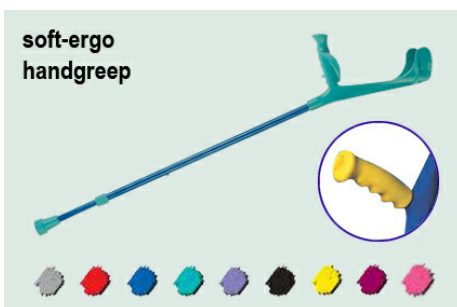

6.522 Handgreep ergo soft grip (2)

A.KR.101.1.0.000	Krukken 2x, open manchet, ergo soft grip, rode alu buis, grijze kunststof delen, hoogteverstelling 76-96 cm d.m.v. buisklem, belastbaar tot 140 kg, met anti-slip krukdrop	49,14
A.KR.101.1.1.000	Krukken 2x, open manchet, ergo soft grip, rode alu buis, rode kunststof delen, hoogteverstelling 76-96 cm d.m.v. buisklem, belastbaar tot 140 kg, met anti-slip krukdrop	49,14
A.KR.101.1.2.000	Krukken 2x, open manchet, ergo soft grip, rode alu buis, blauwe kunststof delen, hoogteverstelling 76-96 cm d.m.v. buisklem, belastbaar tot 140 kg, met anti-slip krukdrop	49,14
A.KR.101.1.3.000	Krukken 2x, open manchet, ergo soft grip, rode alu buis, turquoise kunststof delen, hoogteverstelling 76-96 cm d.m.v. buisklem, belastbaar tot 140 kg, met anti-slip krukdrop	49,14