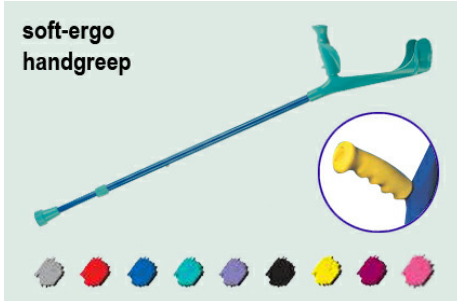

Bergh Special Products B.V.

T. 0031 314 359490

F. 0031 314 359240

info@berghspecialproducts.nl

www.rolstoelonderdelen.nl

6.530 Krukken gesloten manchets (3)

6.531 Handgreep ergo grip (3)

A.KR.110.1.5.000	Krukken 2x, gesloten manchets, ergo grip, rode alu buis, zwarte kunststof delen, hoogteverstelling 76-96 cm d.m.v. buisklem, belastbaar tot 120 kg, met anti-slip krukdrop	41,90
A.KR.110.2.5.000	Krukken 2x, gesloten manchets, ergo grip, blauwe alu buis, zwarte kunststof delen, hoogteverstelling 76-96 cm d.m.v. buisklem, belastbaar tot 120 kg, met anti-slip krukdrop	41,90
A.KR.110.3.5.000	Krukken 2x, gesloten manchets, ergo grip, turquoise alu buis, zwarte kunststof delen, hoogteverstelling 76-96 cm d.m.v. buisklem, belastbaar tot 120 kg, met anti-slip krukdrop	41,90
A.KR.110.4.5.000	Krukken 2x, gesloten manchets, ergo grip, lila alu buis, zwarte kunststof delen, hoogteverstelling 76-96 cm d.m.v. buisklem, belastbaar tot 120 kg, met anti-slip krukdrop	41,90
A.KR.110.5.5.000	Krukken 2x, gesloten manchets, ergo grip, zwarte alu buis, zwarte kunststof delen, hoogteverstelling 76-96 cm d.m.v. buisklem, belastbaar tot 120 kg, met anti-slip krukdrop	41,90
A.KR.110.6.5.000	Krukken 2x, gesloten manchets, ergo grip, gele alu buis, zwarte kunststof delen, hoogteverstelling 76-96 cm d.m.v. buisklem, belastbaar tot 120 kg, met anti-slip krukdrop	41,90
A.KR.110.7.5.000	Krukken 2x, gesloten manchets, ergo grip, paarse alu buis, zwarte kunststof delen, hoogteverstelling 76-96 cm d.m.v. buisklem, belastbaar tot 120 kg, met anti-slip krukdrop	41,90
A.KR.110.8.5.000	Krukken 2x, gesloten manchets, ergo grip, roze alu buis, zwarte kunststof delen, hoogteverstelling 76-96 cm d.m.v. buisklem, belastbaar tot 120 kg, met anti-slip krukdrop	41,90
A.KR.110.A.5.000	Krukken 2x, gesloten manchets, ergo grip, blank geanod. alu buis, zwarte kunststof delen, hoogteverstelling 76-96 cm d.m.v. buisklem, belastbaar tot 120 kg, met anti-slip krukdrop	41,90
A.KR.110.F.5.000	Krukken 2x, gesloten manchets, ergo grip, brons metallic alu buis, zwarte kunststof delen, hoogteverstelling 76-96 cm d.m.v. buisklem, belastbaar tot 120 kg, met anti-slip krukdrop	41,90