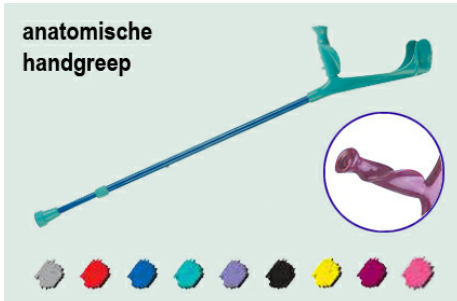

A.KR.102.F.5.000

Krukken 2x, open manchet, anatom. grip, brons metallic alu buis, zwarte kunststof delen, hoogteverstelling 76-96 cm d.m.v. buisklem, belastbaar tot 140 kg, met anti-slip krukdrop

62,91