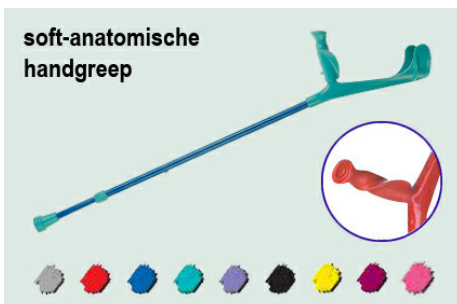

Krukken 2x, open manchet, ergo grip, brons metallic alu buis, zwarte kunststof delen, hoogteverstelling 76-96 cm d.m.v. buisklem, belastbaar tot 140 kg, met anti-slip krukdoop

45,27

6.542 Handgreep ergo soft grip (4)

A.KR.101.F.5.000

Krukken 2x, open manchet, ergo soft grip, brons metallic alu buis, zwarte kunststof delen, hoogteverstelling 76-96 cm d.m.v. buisklem, belastbaar tot 140 kg, met anti-slip krukdoop

49,14

Bergh Special Products B.V.

T. 0031 314 359490

F. 0031 314 359240

info@berghspecialproducts.nl

www.rolstoelonderdelen.nl

6.543 Handgreep anatomische grip (4)

A.KR.102.F.5.000

Krukken 2x, open manchet, anatom. grip, brons metallic alu buis, zwarte kunststof delen, hoogteverstelling 76-96 cm d.m.v. buisklem, belastbaar tot 140 kg, met anti-slip krukdrop

62,91

6.544 Handgreep anatomische soft grip (4)

A.KR.103.F.5.000

Krukken 2x, open manchet, anatom. soft grip, brons metallic alu buis, zwarte kunststof delen, hoogteverstelling 76-96 cm d.m.v. buisklem, belastbaar tot 140 kg, met anti-slip krukdrop