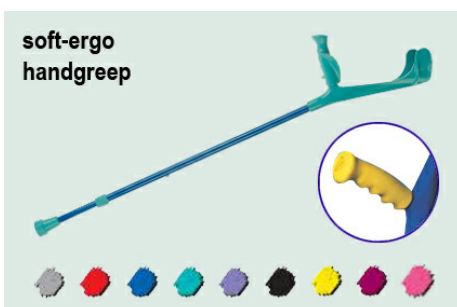

Krukken 2x, open manchet, ergo grip, brons metallic alu buis, zwarte kunststof delen, hoogteverstelling 76-96 cm d.m.v. buisklem, belastbaar tot 140 kg, met anti-slip krukdoop

45,27

6.542 Handgreep ergo soft grip (4)