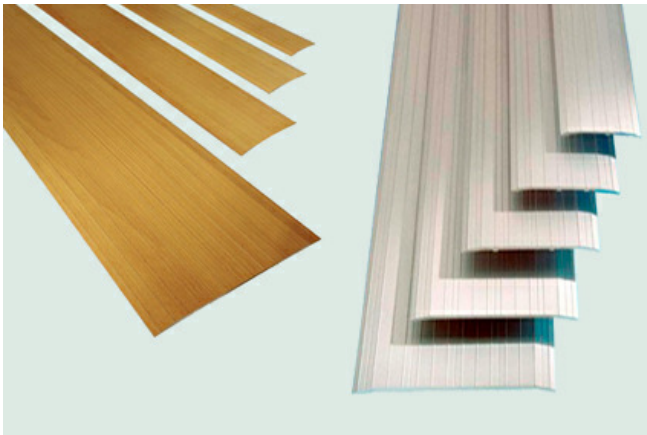

6.400 Overzicht toegankelijkheidssystemen

6.410 Drempelprofielen

6.411 Drempelprofiel geanodiseerd naturel

A.TR.DRPR.780200	Drempelprofiel, aluminium, geanodiseerd naturel, breedte 80 mm, lengte 1800 mm, anti-slip	33,96 (3)
A.TR.DRPR.780201	Drempelprofiel, aluminium, geanodiseerd naturel, breedte 105 mm, lengte 1800 mm, anti-slip	47,06 (3)
A.TR.DRPR.780155	Drempelprofiel, aluminium, champagnekleur, breedte 155 mm, lengte 1800 mm, anti-slip	71,56 (3)
A.TR.DRPR.780202	Drempelprofiel, aluminium, geanodiseerd naturel, breedte 130 mm, lengte 1800 mm, anti-slip	53,97 (3)
A.TR.DRPR.780204	Drempelprofiel, aluminium, geanodiseerd naturel, breedte 155 mm, lengte 1800 mm, anti-slip	60,94 (3)
A.TR.DRPR.780206	Drempelprofiel, aluminium, geanodiseerd naturel, breedte 180 mm, lengte 1800 mm, anti-slip	73,37 (3)