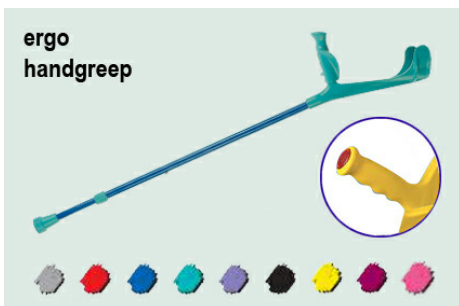

Bergh Special Products B.V.

T. 0031 314 359490

F. 0031 314 359240

info@berghspecialproducts.nl

www.rolstoelonderdelen.nl

6.530 Krukken gesloten manchets (3)

6.531 Handgreep ergo grip (3)

A.KR.110.1.5.000	Krukken 2x, gesloten manchets, ergo grip, rode alu buis, zwarte kunststof delen, hoogteverstelling 76-96 cm d.m.v. buisklem, belastbaar tot 120 kg, met anti-slip krukdrop	41,90
A.KR.110.2.5.000	Krukken 2x, gesloten manchets, ergo grip, blauwe alu buis, zwarte kunststof delen, hoogteverstelling 76-96 cm d.m.v. buisklem, belastbaar tot 120 kg, met anti-slip krukdrop	41,90
A.KR.110.3.5.000	Krukken 2x, gesloten manchets, ergo grip, turquoise alu buis, zwarte kunststof delen, hoogteverstelling 76-96 cm d.m.v. buisklem, belastbaar tot 120 kg, met anti-slip krukdrop	41,90
A.KR.110.4.5.000	Krukken 2x, gesloten manchets, ergo grip, lila alu buis, zwarte kunststof delen, hoogteverstelling 76-96 cm d.m.v. buisklem, belastbaar tot 120 kg, met anti-slip krukdrop	41,90
A.KR.110.5.5.000	Krukken 2x, gesloten manchets, ergo grip, zwarte alu buis, zwarte kunststof delen, hoogteverstelling 76-96 cm d.m.v. buisklem, belastbaar tot 120 kg, met anti-slip krukdrop	41,90
A.KR.110.6.5.000	Krukken 2x, gesloten manchets, ergo grip, gele alu buis, zwarte kunststof delen, hoogteverstelling 76-96 cm d.m.v. buisklem, belastbaar tot 120 kg, met anti-slip krukdrop	41,90
A.KR.110.7.5.000	Krukken 2x, gesloten manchets, ergo grip, paarse alu buis, zwarte kunststof delen, hoogteverstelling 76-96 cm d.m.v. buisklem, belastbaar tot 120 kg, met anti-slip krukdrop	41,90
A.KR.110.8.5.000	Krukken 2x, gesloten manchets, ergo grip, roze alu buis, zwarte kunststof delen, hoogteverstelling 76-96 cm d.m.v. buisklem, belastbaar tot 120 kg, met anti-slip krukdrop	41,90
A.KR.110.A.5.000	Krukken 2x, gesloten manchets, ergo grip, blank geanod. alu buis, zwarte kunststof delen, hoogteverstelling 76-96 cm d.m.v. buisklem, belastbaar tot 120 kg, met anti-slip krukdrop	41,90
A.KR.110.F.5.000	Krukken 2x, gesloten manchets, ergo grip, brons metallic alu buis, zwarte kunststof delen, hoogteverstelling 76-96 cm d.m.v. buisklem, belastbaar tot 120 kg, met anti-slip krukdrop	41,90