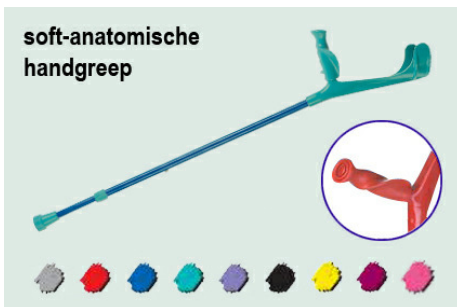

Bergh Special Products B.V.

T. 0031 314 359490

F. 0031 314 359240

info@berghspecialproducts.nl

www.rolstoelonderdelen.nl

A.KR.102.8.1.000	Krukken 2x, open manchet, anatom. grip, roze alu buis, rode kunststof delen, hoogteverstelling 76-96 cm d.m.v. buisklem, belastbaar tot 140 kg, met anti-slip krukdrop	62,91
A.KR.102.8.2.000	Krukken 2x, open manchet, anatom. grip, roze alu buis, blauwe kunststof delen, hoogteverstelling 76-96 cm d.m.v. buisklem, belastbaar tot 140 kg, met anti-slip krukdrop	62,91
A.KR.102.8.3.000	Krukken 2x, open manchet, anatom. grip, roze alu buis, turquoise kunststof delen, hoogteverstelling 76-96 cm d.m.v. buisklem, belastbaar tot 140 kg, met anti-slip krukdrop	62,91
A.KR.102.8.4.000	Krukken 2x, open manchet, anatom. grip, roze alu buis, lila kunststof delen, hoogteverstelling 76-96 cm d.m.v. buisklem, belastbaar tot 140 kg, met anti-slip krukdrop	62,91
A.KR.102.8.5.000	Krukken 2x, open manchet, anatom. grip, roze alu buis, zwarte kunststof delen, hoogteverstelling 76-96 cm d.m.v. buisklem, belastbaar tot 140 kg, met anti-slip krukdrop	62,91
A.KR.102.8.6.000	Krukken 2x, open manchet, anatom. grip, roze alu buis, gele kunststof delen, hoogteverstelling 76-96 cm d.m.v. buisklem, belastbaar tot 140 kg, met anti-slip krukdrop	62,91
A.KR.102.8.7.000	Krukken 2x, open manchet, anatom. grip, roze alu buis, paarse kunststof delen, hoogteverstelling 76-96 cm d.m.v. buisklem, belastbaar tot 140 kg, met anti-slip krukdrop	62,91
A.KR.102.A.0.000	Krukken 2x, open manchet, anatom. grip, blank geanod. alu buis, grijze kunststof delen, hoogteverstelling 76-96 cm d.m.v. buisklem, belastbaar tot 140 kg, met anti-slip krukdrop	55,57
A.KR.102.A.1.000	Krukken 2x, open manchet, anatom. grip, blank geanod. alu buis, rode kunststof delen, hoogteverstelling 76-96 cm d.m.v. buisklem, belastbaar tot 140 kg, met anti-slip krukdrop	55,57
A.KR.102.A.2.000	Krukken 2x, open manchet, anatom. grip, blank geanod. alu buis, blauwe kunststof delen, hoogteverstelling 76-96 cm d.m.v. buisklem, belastbaar tot 140 kg, met anti-slip krukdrop	55,57
A.KR.102.A.3.000	Krukken 2x, open manchet, anatom. grip, blank geanod. alu buis, turquoise kunststof delen, hoogteverstelling 76-96 cm d.m.v. buisklem, belastbaar tot 140 kg, met anti-slip krukdrop	55,57
A.KR.102.A.4.000	Krukken 2x, open manchet, anatom. grip, blank geanod. alu buis, lila kunststof delen, hoogteverstelling 76-96 cm d.m.v. buisklem, belastbaar tot 140 kg, met anti-slip krukdrop	55,57
A.KR.102.A.5.000	Krukken 2x, open manchet, anatom. grip, blank geanod. alu buis, zwarte kunststof delen, hoogteverstelling 76-96 cm d.m.v. buisklem, belastbaar tot 140 kg, met anti-slip krukdrop	55,57
A.KR.102.A.6.000	Krukken 2x, open manchet, anatom. grip, blank geanod. alu buis, gele kunststof delen, hoogteverstelling 76-96 cm d.m.v. buisklem, belastbaar tot 140 kg, met anti-slip krukdrop	55,57
A.KR.102.A.7.000	Krukken 2x, open manchet, anatom. grip, blank geanod. alu buis, paarse kunststof delen, hoogteverstelling 76-96 cm d.m.v. buisklem, belastbaar tot 140 kg, met anti-slip krukdrop	55,57