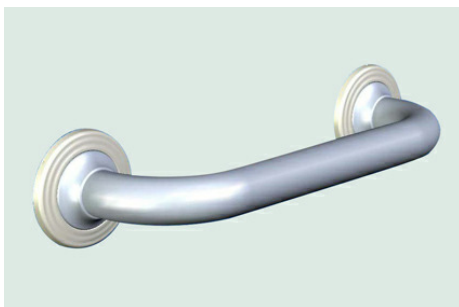

Toilet-stoel, blauw, 65 cm breed, belastbaar tot 165 kg, inclusief toilet-emmer

97,21 (3)

Bergh Special Products B.V.

T. 0031 314 359490

F. 0031 314 359240

info@berghspecialproducts.nl

www.rolstoelonderdelen.nl

6.340 Wandbeugels

6.341 Wandbeugels economy line

A.TR.WBG.0101300	Wandbeugel, economy line, lengte 300 mm, gecoat staal, wit RAL 9010 maximale belasting 120 kg, excl. bevestigingsmateriaal	21,22
A.TR.WBG.0101400	Wandbeugel, economy line, lengte 400 mm, gecoat staal, wit RAL 9010 maximale belasting 120 kg, excl. bevestigingsmateriaal	23,15
A.TR.WBG.0101600	Wandbeugel, economy line, lengte 600 mm, gecoat staal, wit RAL 9010 maximale belasting 120 kg, excl. bevestigingsmateriaal	25,08