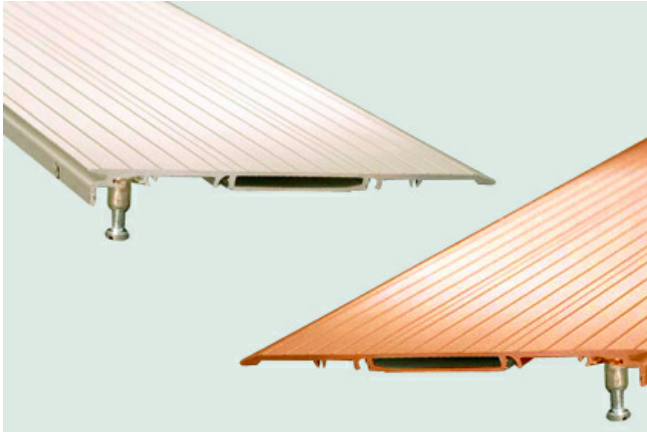

6.420 Drempeloplopen

6.421 Drempeloploop geanodiseerd naturel

A.TR.DROP.781022	Drempeloploop, aluminium, geanodiseerd naturel, breedte 140 mm, lengte 960 mm, anti-slip	53,97 (3)
A.TR.DROP.781027	Drempeloploop, aluminium, geanodiseerd naturel, breedte 205 mm, lengte 960 mm, anti-slip	72,16 (3)
A.TR.DROP.781055	Drempeloploop, aluminium, geanodiseerd naturel, breedte 300 mm, lengte 960 mm, anti-slip	100,20 (3)