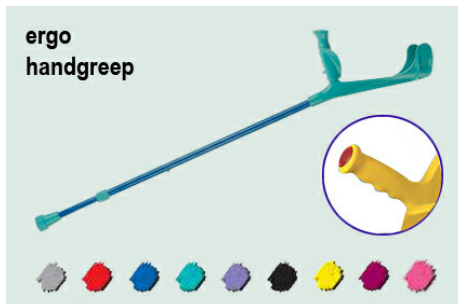

6.520 Krukken open manchet (2)

6.521 Handgreep ergo grip (2)