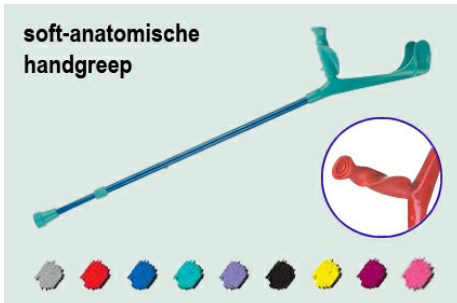

Bergh Special Products B.V.

T. 0031 314 359490

F. 0031 314 359240

info@berghspecialproducts.nl

www.rolstoelonderdelen.nl

hoogteverstelling 76-96 cm d.m.v. buisklem, belastbaar tot 120 kg, met anti-slip krukdrop