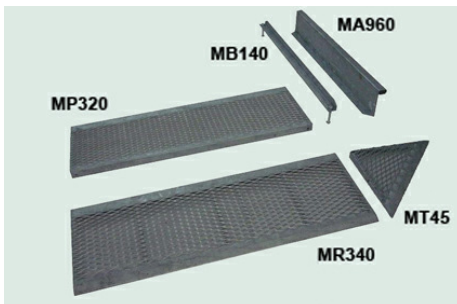

Bergh Special Products B.V.

T. 0031 314 359490

F. 0031 314 359240

info@berghspecialproducts.nl

www.rolstoelonderdelen.nl

6.430 Minirampen

6.431 Minirampen basisdelen

A.TR.MIRA.838045	Miniramp staal, type MT45, triangel module, 340x340 mm, thermisch verzinkt	76,41 (3)
A.TR.MIRA.838014	Miniramp staal, type MB140, potenset incl. ondersteunend profiel, thermisch verzinkt	27,90 (3)
A.TR.MIRA.838022	Miniramp staal, type MA960, afrijbeveiligingsprofiel, thermisch verzinkt	40,62 (3)
A.TR.MIRA.838003	Miniramp staal, type MR340, basismodule schuin, 340x960 mm, thermisch verzinkt	140,68 (3)
A.TR.MIRA.838007	Miniramp staal, type MP320, basismodule recht, 320x960 mm, thermisch verzinkt	129,77 (3)

6.433 Minirampen complete sets

A.TR.MIRA.838088	Miniramp staal, platform type MP1x1, 960x960 mm, thermisch verzinkt	446,29 (3)
A.TR.MIRA.838096	Miniramp staal, platform type MR345, 345x960 mm, thermisch verzinkt	168,58 (3)
A.TR.MIRA.838098	Miniramp staal, platform type MR660, 660x960 mm, thermisch verzinkt	298,34 (3)
A.TR.MIRA.838100	Miniramp staal, platform type MR1000, 980x960 mm, thermisch verzinkt	457,21 (3)
A.TR.MIRA.838130	Miniramp staal, platform type MR1300, 1300x960 mm, thermisch verzinkt	586,97 (3)