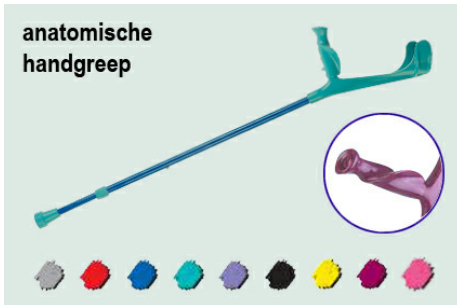

6.523 Handgreep anatomische grip (2)