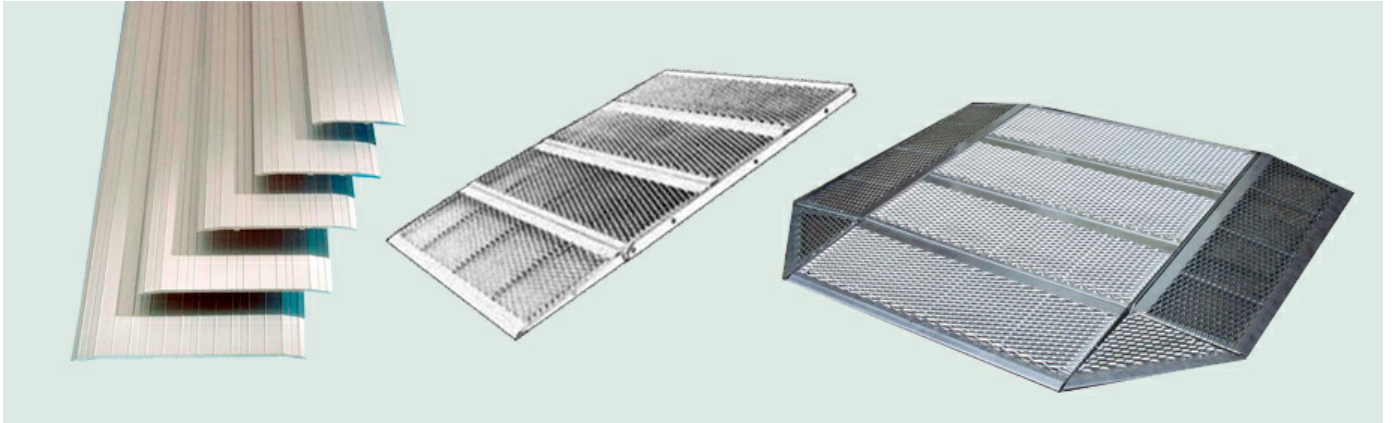

6.400 Overzicht toegankelijkheidssystemen

6.410 Drempelprofielen

6.411 Drempelprofiel geanodiseerd naturel

A.TR.DRPR.780200	Drempelprofiel, aluminium, geanodiseerd naturel, breedte 80 mm, lengte 1800 mm, anti-slip	33,96 (3)
A.TR.DRPR.780201	Drempelprofiel, aluminium, geanodiseerd naturel, breedte 105 mm, lengte 1800 mm, anti-slip	47,06 (3)
A.TR.DRPR.780155	Drempelprofiel, aluminium, champagnekleur, breedte 155 mm, lengte 1800 mm, anti-slip	71,56 (3)
A.TR.DRPR.780202	Drempelprofiel, aluminium, geanodiseerd naturel, breedte 130 mm, lengte 1800 mm, anti-slip	53,97 (3)
A.TR.DRPR.780204	Drempelprofiel, aluminium, geanodiseerd naturel, breedte 155 mm, lengte 1800 mm, anti-slip	60,94 (3)
A.TR.DRPR.780206	Drempelprofiel, aluminium, geanodiseerd naturel, breedte 180 mm, lengte 1800 mm, anti-slip	73,37 (3)