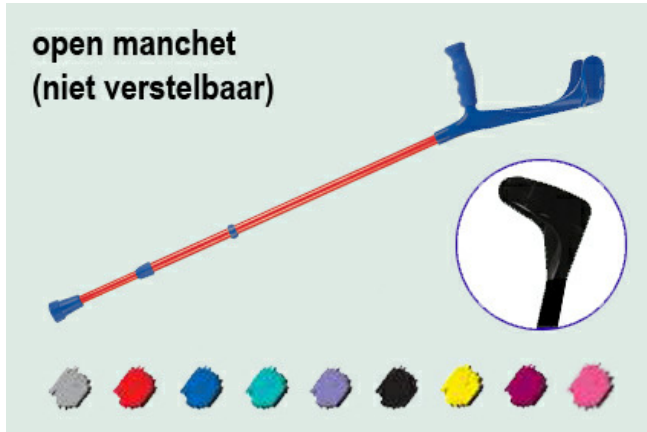

6.520 Krukken open manchet (2)

6.521 Handgreep ergo grip (2)