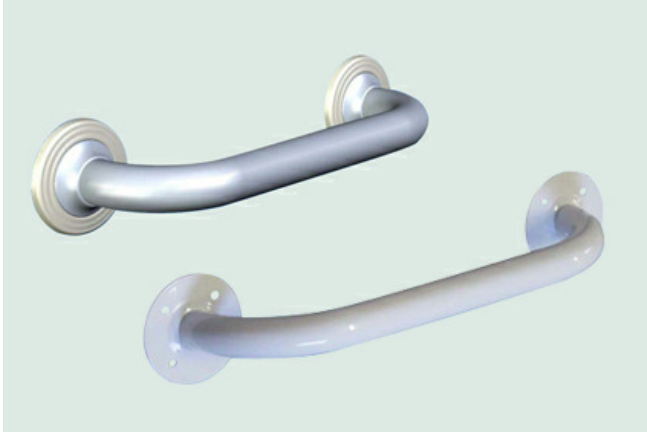

Toilet-stoel, blauw, 65 cm breed, belastbaar tot 165 kg, inclusief toilet-emmer

97,21 (3)

Bergh Special Products B.V.

T. 0031 314 359490

F. 0031 314 359240

info@berghspecialproducts.nl

www.rolstoelonderdelen.nl

6.340 Wandbeugels

6.341 Wandbeugels economy line

A.TR.WBG.0101300	Wandbeugel, economy line, lengte 300 mm, gecoat staal, wit RAL 9010 maximale belasting 120 kg, excl. bevestigingsmateriaal	21,22
A.TR.WBG.0101400	Wandbeugel, economy line, lengte 400 mm, gecoat staal, wit RAL 9010 maximale belasting 120 kg, excl. bevestigingsmateriaal	23,15
A.TR.WBG.0101600	Wandbeugel, economy line, lengte 600 mm, gecoat staal, wit RAL 9010 maximale belasting 120 kg, excl. bevestigingsmateriaal	25,08