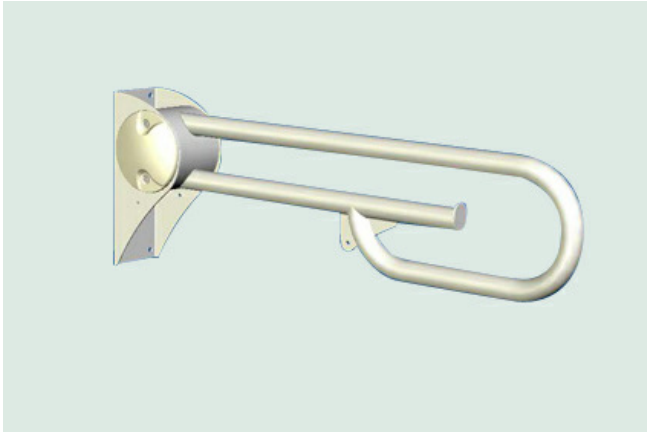

Bergh Special Products B.V.

T. 0031 314 359490

F. 0031 314 359240

info@berghspecialproducts.nl

www.rolstoelonderdelen.nl

6.350 Toiletbeugels

A.TR.TBG.0202700	Toiletbeugel, opklapbaar, lengte 700 mm, gecoat staal, wit RAL 9010, is tevens tolietrolhouder maximale belasting 120 kg, excl. bevestigingsmateriaal	113,83
A.TR.TBG.0202800	Toiletbeugel, opklapbaar, lengte 800 mm, gecoat staal, wit RAL 9010, is tevens tolietrolhouder maximale belasting 120 kg, excl. bevestigingsmateriaal	117,69
A.TR.TBG.0202900	Toiletbeugel, opklapbaar, lengte 900 mm, gecoat staal, wit RAL 9010, is tevens tolietrolhouder maximale belasting 120 kg, excl. bevestigingsmateriaal	121,55

6.400 Overzicht toegankelijkheidssystemen

6.410 Drempelprofielen

6.411 Drempelprofiel geanodiseerd naturel

A.TR.DRPR.780200	Drempelprofiel, aluminium, geanodiseerd naturel, breedte 80 mm, lengte 1800 mm, anti-slip	33,96 (3)
A.TR.DRPR.780201	Drempelprofiel, aluminium, geanodiseerd naturel, breedte 105 mm, lengte 1800 mm, anti-slip	47,06 (3)
A.TR.DRPR.780155	Drempelprofiel, aluminium, champagnekleur, breedte 155 mm, lengte 1800 mm, anti-slip	71,56 (3)
A.TR.DRPR.780202	Drempelprofiel, aluminium, geanodiseerd naturel, breedte 130 mm, lengte 1800 mm, anti-slip	53,97 (3)
A.TR.DRPR.780204	Drempelprofiel, aluminium, geanodiseerd naturel, breedte 155 mm, lengte 1800 mm, anti-slip	60,94 (3)
A.TR.DRPR.780206	Drempelprofiel, aluminium, geanodiseerd naturel, breedte 180 mm, lengte 1800 mm, anti-slip	73,37 (3)