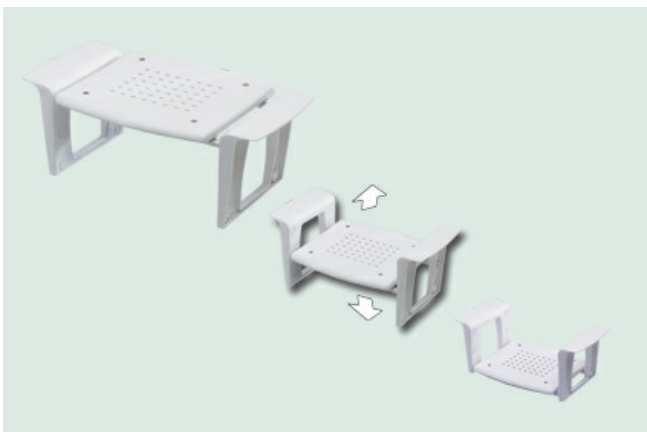

6.220 Badzitje

A.HER.530000 Badzitje, in hoogte verstelbaar, voor baden met een breedte van 50-60 cm, belastbaar tot 130 kg

166,64 (3)